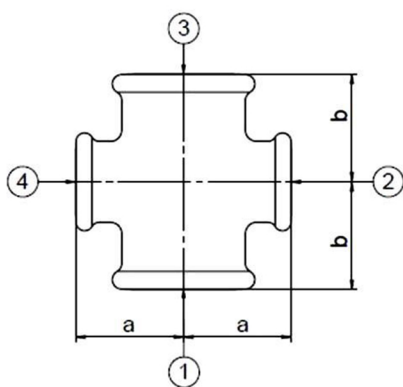

C1  
180/34

## CZWÓRNIK

ISO C1  
 KATALOG MIĘDZYNARODOWY 180  
 KATALOG EE 34

WYMIAR [CALE]	WAGA KARTONU		ILOŚĆ SZTUK W KARTONIE	WYMIAR [mm]
	CZARNE [KG]	OCYNK [KG]		a = b = c
3/8	4,1	4,2	40	25
1/2	9,8	10,0	60	28
3/4	9,7	10,2	40	33
1	10,6	10,9	25	38
1 1/4	8,1	8,3	12	45
1 1/2	10,1	10,3	12	50
2	7,1	7,1	6	58
2 1/2	5,4	5,5	3	69
3	10,4	10,7	4	78
4	12,8	13,1	3	96