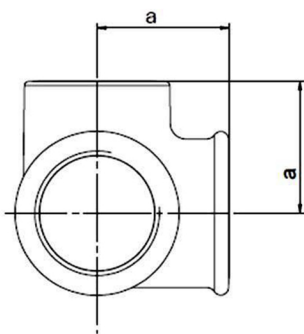

Za1
221/33

NAROŻNIK KOLANKOWY

ISO

KATALOG MIĘDZYNARODOWY

KATALOG EE

Za1

221

33

WYMIAR [CALE]	WAGA KARTONU		ILOŚĆ SZTUK W KARTONIE	WYMIAR [mm]
	CZARNE [KG]	OCYNK [KG]		a
3/8	4,3	4,5	50	25
1/2	9,7	10,1	80	28
3/4	9,8	10,8	50	33
1	9,3	9,7	30	38
1 1/4	8,5	8,7	15	45
1 1/2	6,7	6,8	10	50
2	7,2	7,3	7	58