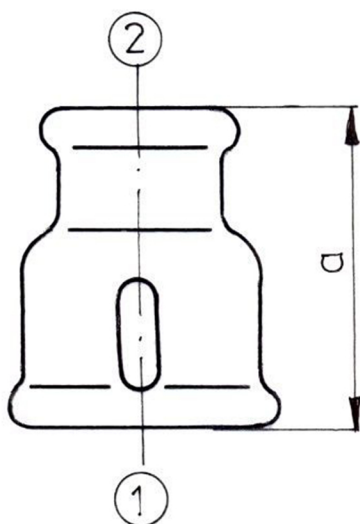

M2
240/3

2

1

ZŁĄCZKA ZWĘŻKOWA

ISO
KATALOG MIĘDZYNARODOWY
KATALOG EE

M2
240
3

WYMIAR [CALE]	WAGA KARTONU		ILOŚĆ SZTUK W KARTONIE	WYMIAR [mm]
	CZARNE [KG]	OCYNK [KG]		a
3/8x1/4	6,2	6,6	150	30
1/2x1/4	6,6	6,8	100	36
1/2x3/8	6,6	7,0	100	36
3/4x3/8	5,1	5,5	60	39
3/4x1/2	10,5	10,7	100	39
1x3/8	5,1	5,2	40	45
1x1/2	25,5	26,7	180	45
1x3/4	24,0	24,5	150	45
1 1/4x3/8	5,7	5,8	25	50
1 1/4x1/2	11,7	12,0	50	50
1 1/4x3/4	23,4	24,4	100	50
1 1/4x1	23,3	24,0	100	50
1 1/2x1/2	11,5	11,5	40	55
1 1/2x3/4	11,5	12,0	40	55
1 1/2x1	24,0	25,0	80	55
1 1/2x1 1/4	22,0	23,9	75	55
2x1/2	8,5	8,6	20	65
2x3/4	7,8	8,1	20	65
2x1	22,3	22,8	50	65
2x1 1/4	22,2	22,9	50	65
2x1 1/2	18,5	18,7	40	65
2 1/2x1	10,1	10,9	15	74
2 1/2x1 1/4	10,0	10,5	15	74
2 1/2x1 1/2	10,8	11,2	15	74
2 1/2x2	8,9	9,4	12	74
3x1 1/2	11,5	11,6	12	80
3x2	11,6	12,0	12	80
3x2 1/2	8,8	9,0	8	80
4x2	9,2	9,5	6	94
4x2 1/2	10,2	10,6	6	94
4x3	9,4	9,9	6	94