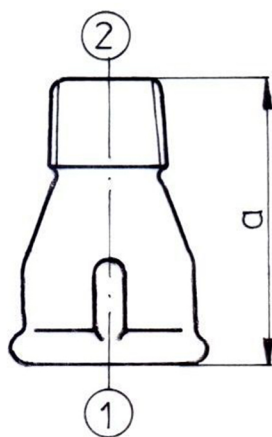

M4  
246/246

1

## ZŁĄCZKA ZWĘŻKOWA NAKRĘTNO-WKRĘTNA

ISO

M4

KATALOG MIĘDZYNARODOWY

246

KATALOG EE

246

WYMIAR [CALE]	WAGA KARTONU		ILOŚĆ SZTUK W KARTONIE	WYMIAR [mm]
	CZARNE [KG]	OCYNK [KG]		a
3/8x1/4	5,4	5,7	150	35
1/2x1/4	5,9	6,1	100	43
1/2x3/8	6,8	7,2	100	43
3/4x3/8	4,7	4,9	50	48
3/4x1/2	10,0	10,7	100	48
1x1/2	11,4	12,4	80	55
1x3/4	22,1	22,5	150	55
1 1/4x3/4	11,6	12,2	50	60
1 1/4x1	23,3	24,7	95	60
1 1/2x1	11,9	12,3	40	63
1 1/2x1 1/4	11,7	12,1	35	63
2x1 1/4	9,1	9,4	20	70
2x1 1/2	9,3	9,5	20	70