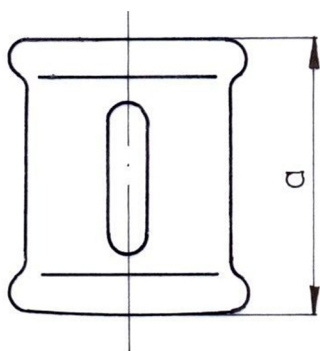

M2  
270/2ZŁĄCZKA NAKRĘTNO  
RÓWNOPRZELOTOWA

ISO

M2

KATALOG MIĘDZYNARODOWY

270

KATALOG EF

2

WYMIAR [CALE]	WAGA KARTONU		ILOŚĆ SZTUK W KARTONIE	WYMIAR [mm]
	CZARNE [KG]	OCYNK [KG]		a
1/4	5,7	6,0	150	27
3/8	4,8	5,0	100	30
1/2	13,6	14,1	180	36
3/4	21,8	22,4	200	39
1	24,6	25,2	150	45
1 1/4	21,0	21,3	80	50
1 1/2	20,2	20,7	70	55
2	13,8	12,8	30	65
2 1/2	14,7	15,1	20	74
3	10,6	10,8	10	80
4	17,4	18,1	10	94