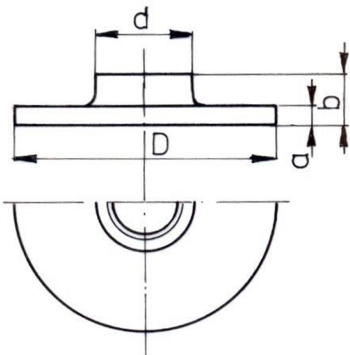

321/63

KRYZA

KATALOG MIĘDZYNARODOWY

321

KATALOG EE

63

WYMIAR [CALE]	WAGA KARTONU		ILOŚĆ SZTUK W KARTONIE	WYMIAR [mm]			
	CZARNE [KG]	OCYNK [KG]		D	d	a	b
1/2	8,3	8,5	40	80,0	32,0	5,0	12,0
3/4	8,3	8,5	30	90,0	38,0	5,5	13,0
1	7,4	7,7	20	100,0	46,0	6,0	14,0
1 1/4	7,9	8,1	15	120,0	56,0	6,5	15,0
1 1/2	7,1	7,3	10	130,0	63,0	7,0	16,0
2	9,3	9,4	10	140,0	77,0	8,0	18,0