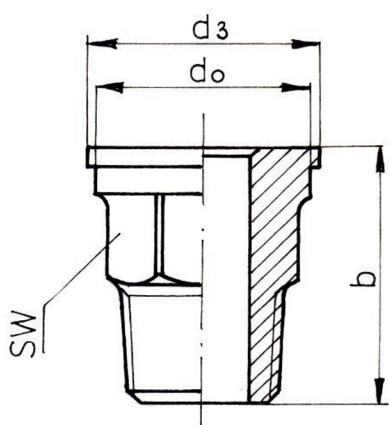

371or/50or

DETAL DWUZŁĄCZKI
(KOŃCÓWKA)

KATALOG MIĘDZYNARODOWY

371or

KATALOG EE

50or

WYMIAR [CALE]	GWINT G w 375/52	WAGA KARTONU		ILOŚĆ SZTUK W KARTONIE	WYMIAR [mm]			
		CZARNE [KG]	OCYNIK [KG]		b	d0	d3	SW
1/2	G 1 1/8	9,2	9,6	100	38,5	32,0	34,7	24,0
3/4	G 1 1/4	9,6	10,0	80	43,0	36,0	38,7	29,0
1	G 1 1/2	11,2	11,4	60	49,0	41,5	44,6	36,0
1 1/4	G 2	12,1	12,5	40	55,0	53,0	56,4	45,0
1 1/2	G 2 1/2	10,1	10,4	25	58,0	59,0	62,5	53,0
2	G 2 3/4	8,1	8,3	15	64,0	74,0	78,3	66,0
2 1/2	G 2 1/2	6,9	7,1	8	71,0	92,5	97,1	85,0