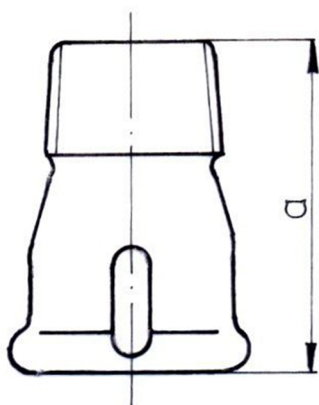

M4
529a/529a

ZŁĄCZKA NAKRĘTNO-WKRĘTNA

ISO

KATALOG MIĘDZYNARODOWY

KATALOG EE

M4

529a

529a

WYMIAR [CALE]	WAGA KARTONU		ILOŚĆ SZTUK W KARTONIE	WYMIAR [mm]
	CZARNE [KG]	OCYNK [KG]		a
3/8	6,0	6,3	150	35
1/2	8,7	9,1	120	43
3/4	11,5	12,0	100	48
1	11,9	12,7	70	55
1 1/4	11,1	11,5	40	60

Odlewnia Zawiercie S.A.
ul. Leśna 10
42-400 Zawiercie